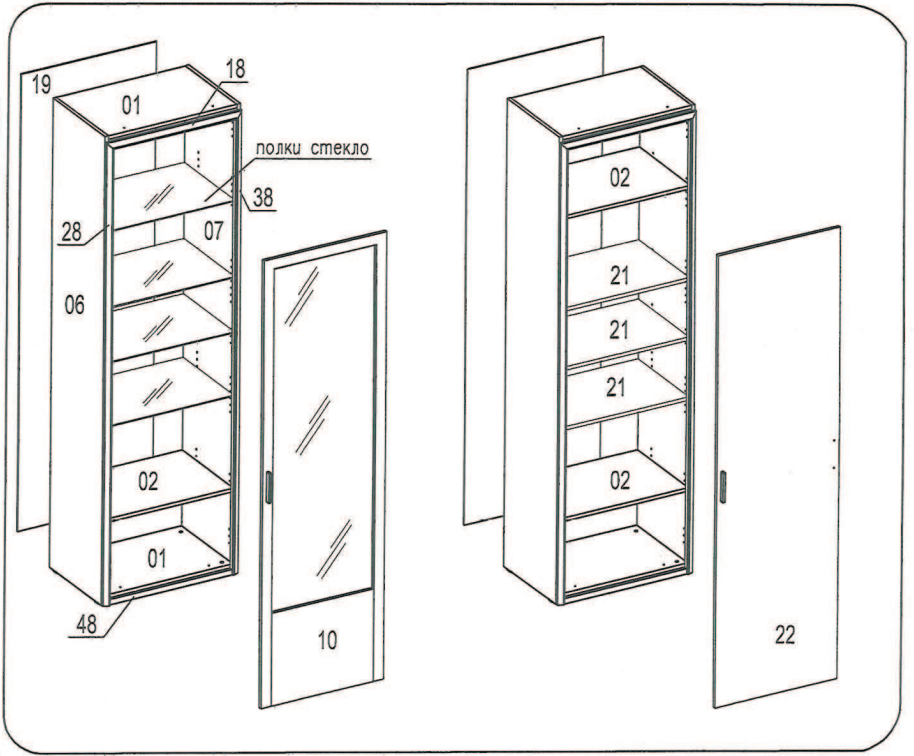

Шкаф FUD

Фирма оставляет за собой право вносить изменения, не влияющие на качество изделия
Сборку производите на твердой и ровной поверхности!

Шкант Ø8x35 ш51 8шт.	Шкант Ø8x25 ш5 2шт.	Шуруп 4-4x13 ш5 8шт.	Стяжка эксцентр. 150 C5 8шт.	Заглушка для стяжки эксцентр. 8шт.	Эксцентрик САМ 12x10 4шт.	Гвоздь 1,6x25 60шт.
Дюбель для стяжки эксцентр. в4 8шт.	Дюбель двойной 48мм 2шт.	Стяжка Rafix 20 8шт.	Болт Rafix 20 8шт.	Шуруп 3-4x30 1шт.	Шуруп 4-4x16 ш4 5шт.	Дюбель Ø8x30 1шт.
Еврвинт 5x38 2шт.	Саморез UV 3x10 KB 20шт.	Уголок стяжной 15x16 10шт.	Уголок формованный 1шт.	Амортизатор под стекло 2шт.		

Наконечник H-5 4шт.	Заглушка 35мм 4шт.	Винт 4x22 2шт.	Ручка-скоба 1040(128) 1шт.	Петля мебельная Basic 110-BU 52/5,5 4шт.	Монтажная планка с винтами 6,3x13 4шт.	Выдвижная штанга 352 (кр.) 1шт.	Полкодержатель Ø280 16шт.- для стекл полок	Полкодержатель 5,4-Х 12шт. для щит. полок
---------------------------	--------------------------	----------------------	----------------------------------	--	--	---------------------------------------	---	--